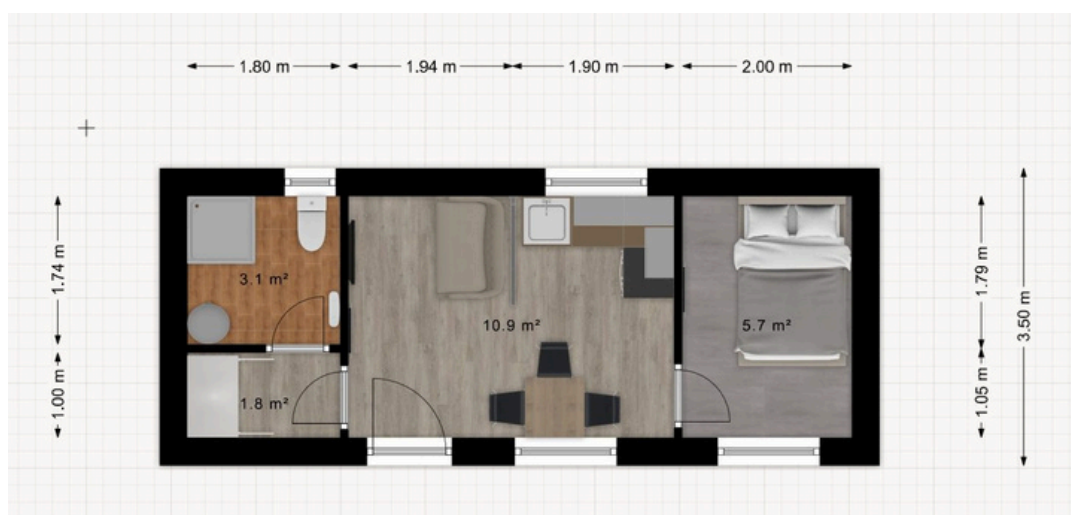

	Kulcsrakész	Építészeti tervezés	Beton alapozás
<b>LSH Modulház ára</b> Külméret: 8.4 m x 3.5 m Alapterület: 29,4 m <sup>2</sup>	12 440 000 Ft	800 000 Ft	2 100 000 Ft

Az LSH Mukava Modulházak 2 rétegű nyílászárókkal felszereltek.