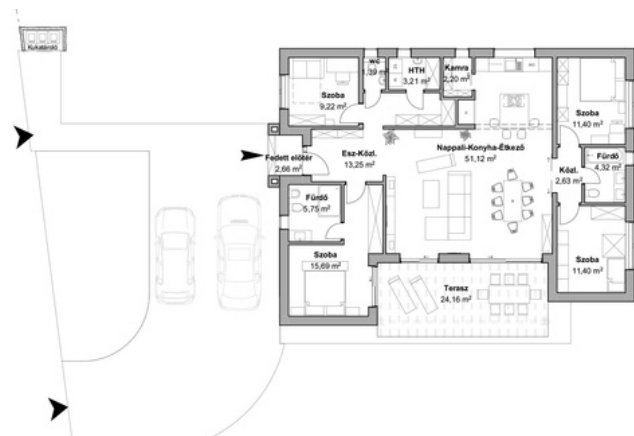

Ajándék tervezéssel

MA
DESIGN

Négyzetméter felosztás

Szoba	9.22 m ²
WC	1,39 m ²
HTH	3,21 m ²
Kamra	2.20 m ²
Szoba	11.40 m ²
Fedett előtér	2.66 m ²
Esz-közl.	13.25 m ²
Nappali-konyha-étkező	51.12 m ²
Közl.	2.63 m ²
Fürdő	4.32 m ²
Szoba	11.40 m ²
Fürdő	5.75 m ²
Szoba	15.69 m ²
Terasz	24.16 m ²
Összesen	158.4 m²

	Szerkezetkész	Kész
LSH előre gyártott ház ára Az árajánlatkérésben szereplő épület bruttó mérete: 151 m ²	21 804 400 Ft	34 564 400 Ft
Építési munkálatok	8 227 990 Ft	19 672 990 Ft

Csomagajánlataink
részletes tartalmához
olvasd be a QR kódot.