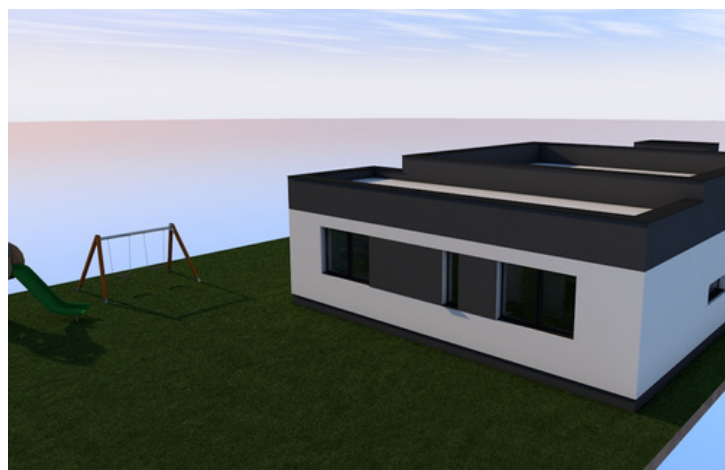

Ajándék tervezéssel

MA
DESIGN

Négyzetméter felosztás

Szoba	9.22 m ²
WC	1,39 m ²
HTH	3,21 m ²
Kamra	2.20 m ²
Szoba	11.40 m ²
Fedett előtér	2.66 m ²
Esz-közl.	13.25 m ²
Nappali-konyha-étkező	51.12 m ²
Közl.	2.63 m ²
Fürdő	4.32 m ²
Szoba	11.40 m ²
Fürdő	5.75 m ²
Szoba	15.69 m ²
Terasz	24.16 m ²
Összesen	158.4 m²

	Szerkezetkész	Kész
LSH előre gyártott ház ára Az árajánlatkérésben szereplő épület bruttó mérete: 151 m ²	21 804 400 Ft	34 564 400 Ft
Építési munkálatok	8 227 990 Ft	19 672 990 Ft

Csomagajánlataink
részletes tartalmához
olvasd be a QR kódot.