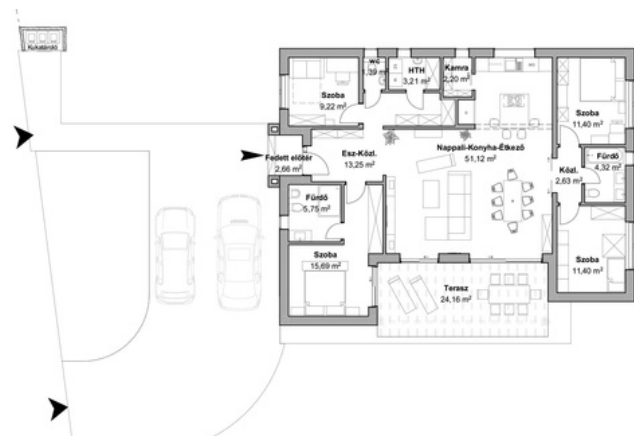

Ajándék tervezéssel

MA
DESIGN

Négyzetméter felosztás

Szoba	9.22 m ²
WC	1,39 m ²
HTH	3,21 m ²
Kamra	2.20 m ²
Szoba	11.40 m ²
Fedett előtér	2.66 m ²
Esz-közl.	13.25 m ²
Nappali-konyha-étkező	51.12 m ²
Közl.	2.63 m ²
Fürdő	4.32 m ²
Szoba	11.40 m ²
Fürdő	5.75 m ²
Szoba	15.69 m ²
Terasz	24.16 m ²
Összesen	158.4 m ²

	Szerkezetkész	Kész
LSH előre gyártott ház ára Az árajánlatkérésben szereplő épület bruttó mérete: 151 m ²	21 804 400 Ft	34 564 400 Ft
Építési munkálatok	8 227 990 Ft	19 672 990 Ft

Csomagajánlataink
részletes tartalmához
olvasd be a QR kódot.