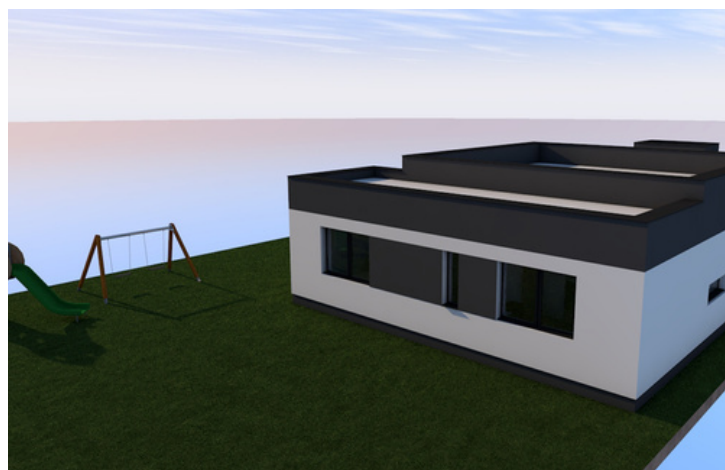

Ajándék tervezéssel

MA
DESIGN

Négyzetméter felosztás

Szoba	9.22 m ²
WC	1,39 m ²
HTH	3,21 m ²
Kamra	2.20 m ²
Szoba	11.40 m ²
Fedett előtér	2.66 m ²
Esz-közl.	13.25 m ²
Nappali-konyha-étkező	51.12 m ²
Közl.	2.63 m ²
Fürdő	4.32 m ²
Szoba	11.40 m ²
Fürdő	5.75 m ²
Szoba	15.69 m ²
Terasz	24.16 m ²
Összesen	158.4 m ²

	Szerkezetkész	Kész
LSH előre gyártott ház ára Az árajánlatkérésben szereplő épület bruttó mérete: 151 m ²	21 804 400 Ft	34 564 400 Ft
Építési munkálatok	8 227 990 Ft	19 672 990 Ft

Csomagajánlataink
részletes tartalmához
olvasd be a QR kódot.