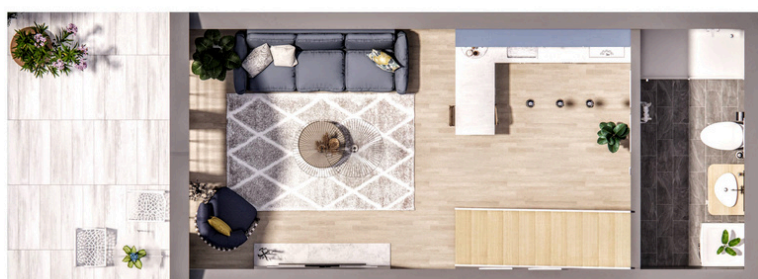

Négyzetméter felosztás

Nappali	15.1 m ²
Konyha	10 m ²
Fürdő	5.9 m ²
Galéria	12.9 m ²
Terasz	10.7 m ²
Összesen	56 m²

Földszint

Galéria

	Szerkezetkész	Kész
LSH előre gyártott ház ára Az árajánlatkérésben szereplő épület bruttó mérete: 50 m ² + 13 m ²	11 288 710 Ft	15 173 710 Ft
Építési munkálatok	5 794 391 Ft	9 229 391 Ft