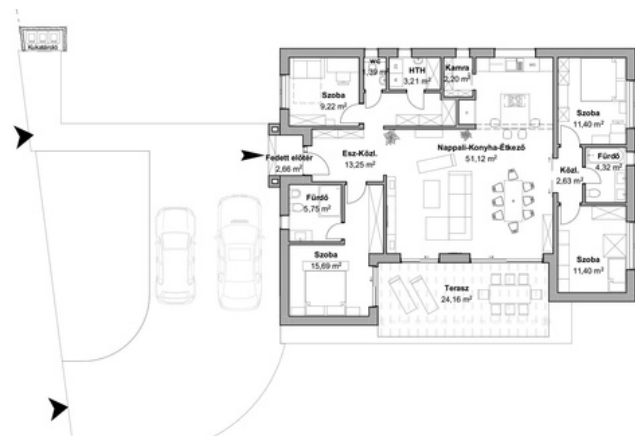

N
DES

Négyzetméter felosztás

Szoba	9.22 m²
WC	1,39 m²
HTH	3,21 m²
Kamra	2.20 m²
Szoba	11.40 m²
Fedett előtér	2.66 m²
Esz-közl.	13.25 m²
Nappali-konyha-étkező	51.12 m²
Közl.	2.63 m²
Fürdő	4.32 m²
Szoba	11.40 m²
Fürdő	5.75 m²
Szoba	15.69 m²
Terasz	24.16 m²
Összesen	158.4 m²