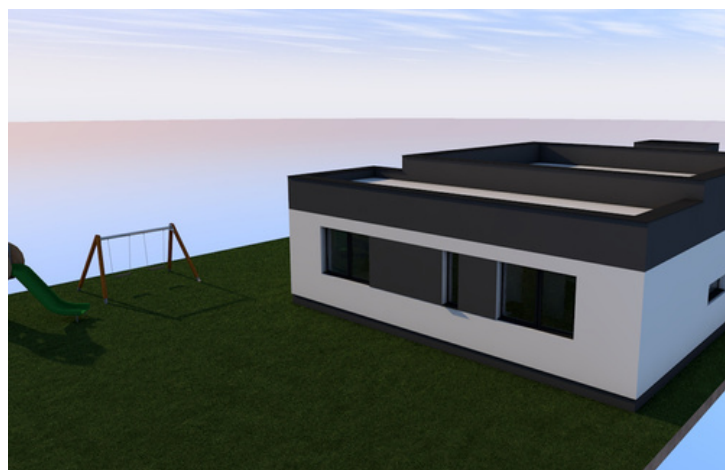

N
DES

Négyzetméter felosztás

Szoba	9.22 m²
WC	1,39 m²
HTH	3,21 m²
Kamra	2.20 m²
Szoba	11.40 m²
Fedett előtér	2.66 m²
Esz-közl.	13.25 m²
Nappali-konyha-étkező	51.12 m²
Közl.	2.63 m²
Fürdő	4.32 m²
Szoba	11.40 m²
Fürdő	5.75 m²
Szoba	15.69 m²
Terasz	24.16 m²
Összesen	158.4 m²