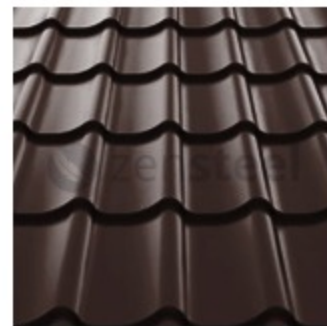

PETRA MATT SZÍNEK - 30 ÉV GARANCIÁS LEMEZEK

RAL 3009

RAL 3011

RAL 6005

RAL 7016

RAL 7024

RAL 8017

RAL 8019