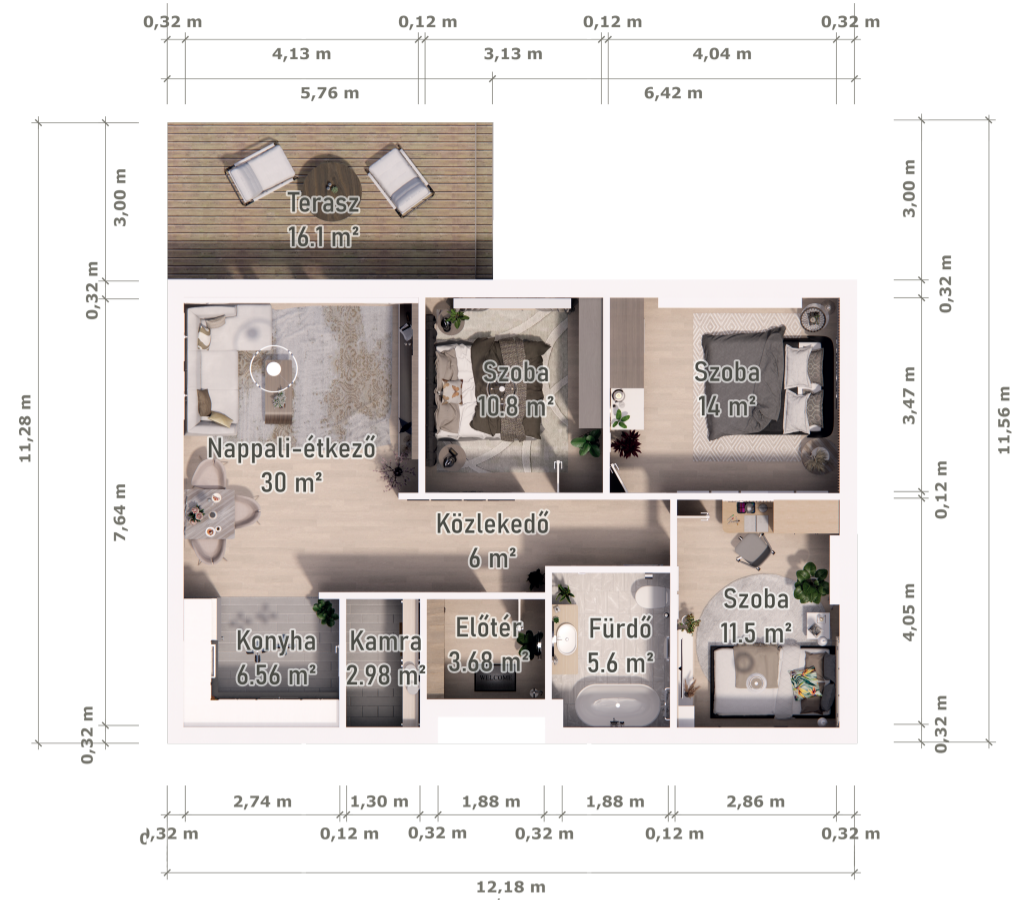

LSH Készház

LSH KÉSZHÁZ

lapraszerelthazak.hu

Perinne

91.1 m²

Perinne

Előtér 3.68 m²

Fürdő 5.6 m²

Háló 11.5 m²

Háló 14 m²

Háló 10.8 m²

Közlekedő 6 m²

Nappali-étkező 30 m²

Konyha 6.56 m²

Kamra 2.98 m²

Terasz 16.1 m²

Összesen: 107.2 m²