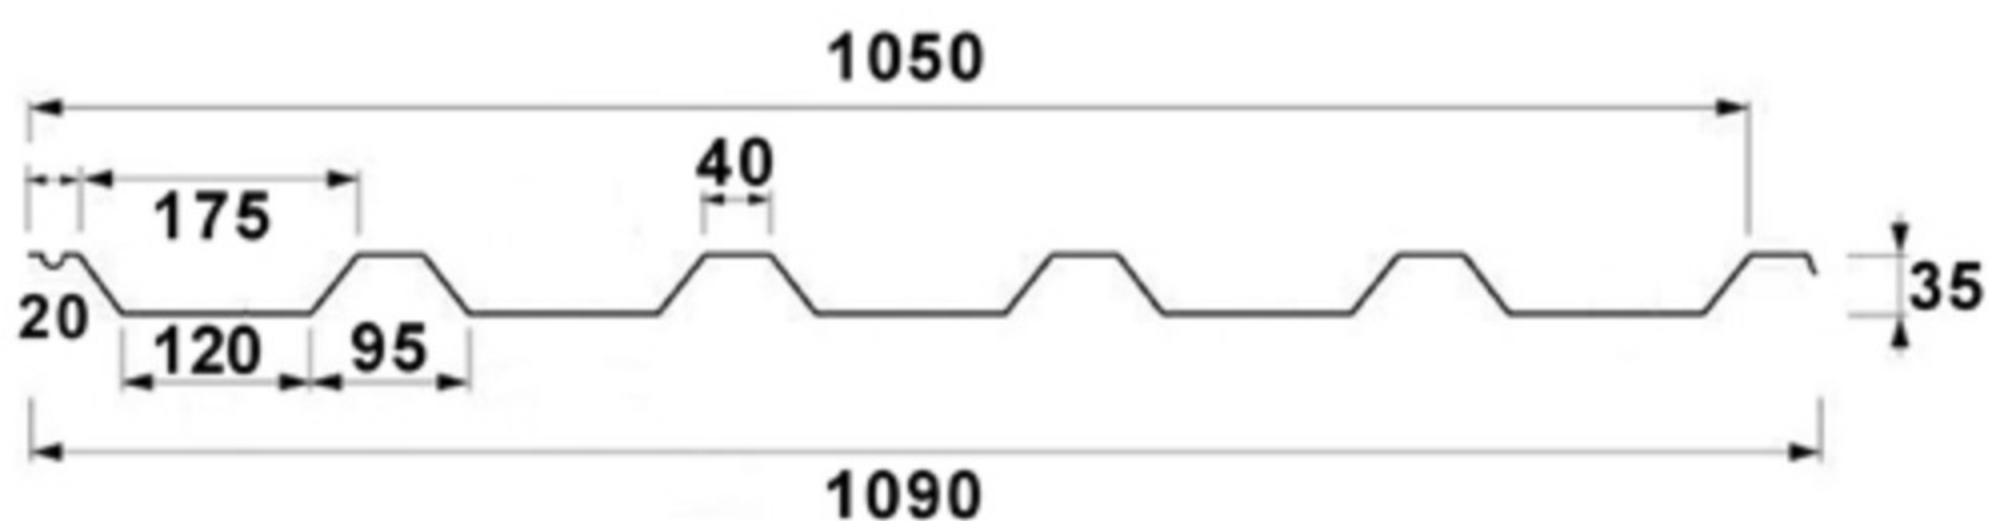

PROFILKÉP

PROFILMETSZET

T35 TRAPÉZLEMEZ REFERENCIÁK

Tulajdonságok	Méretetek
Lemezvastagság	0,45mm - 0,7mm
Hasznos szélesség	1050 mm
Teljes szélesség	1090 mm
Ajánlott max. lemez hossz	12000 mm
Profilmagasság	35 mm