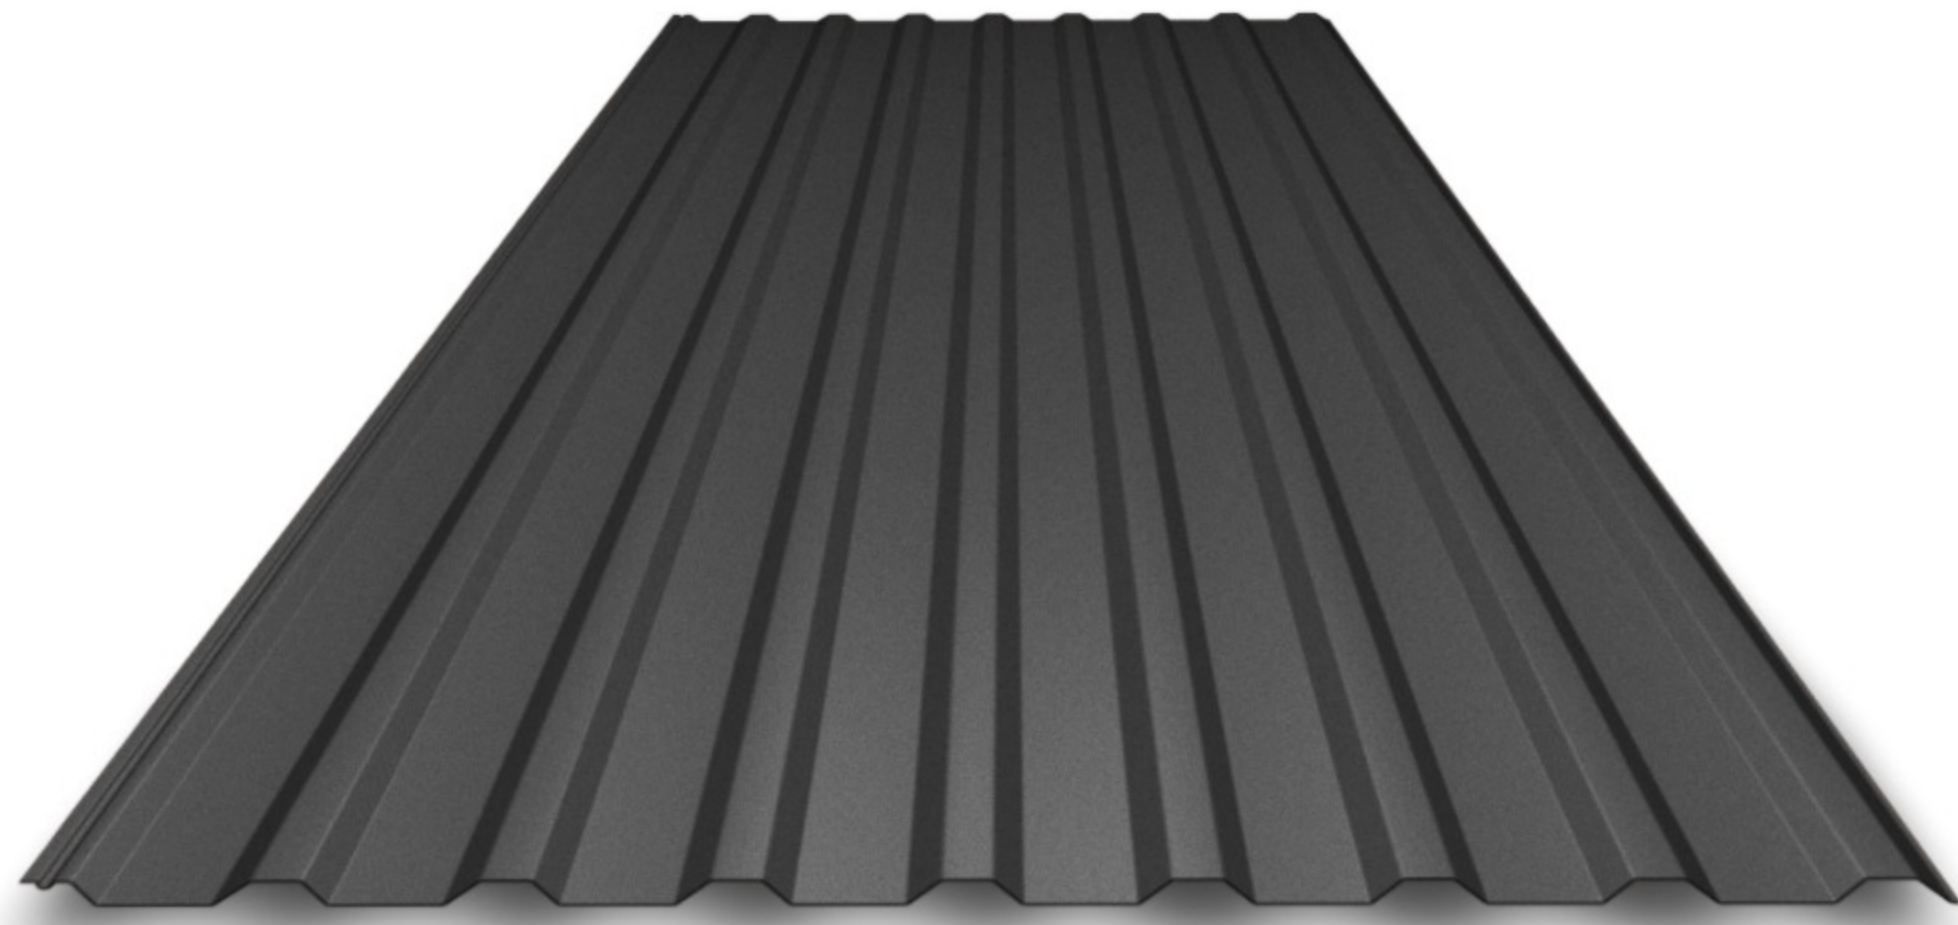

# PROFILKÉP

## PROFILMETSZET

A 18mm magas bordák még éppen azt a megjelenést biztosítják, amely esztétikailag kiváló, de még a lemez is tartja a merevségét.

[AJÁNLATKÉRÉS MOST »](#)

A T18-as trapézlemez igény esetén antikonzenzációs filcbevonattal is legyártjuk.

A filc meggátolja a külső-belső hőmérsékletkülönbség miatt lecsapódó pára lecsöpögését, ezzel a tartószerkezetet megóvjva a korróziótól.

Tulajdonságok	Méretek
Lemezvastagság	0,4mm - 0,6mm
Hasznos szélesség	1100 mm
Teljes szélesség	1140 mm
Ajánlott max. lemez hossz	8000 mm/10000 mm
Profilmagasság	18 mm