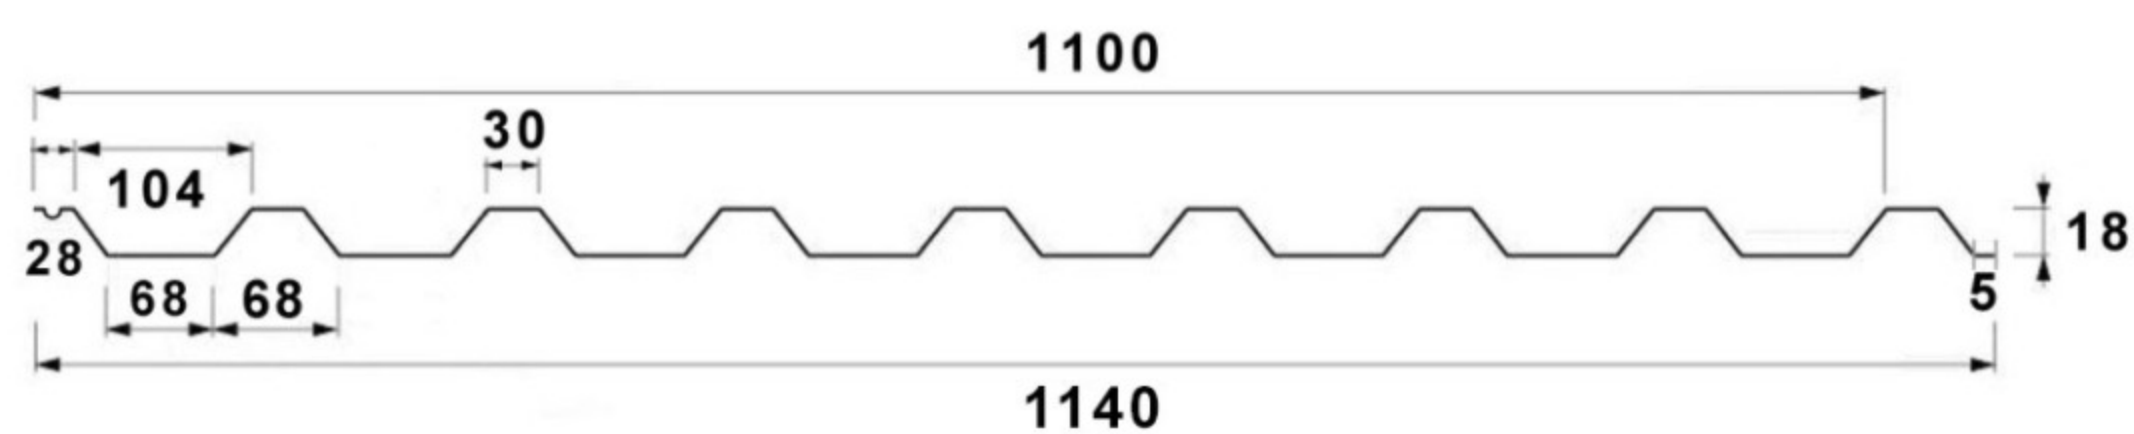

## PROFILMETSZET

A 18mm magas bordák még éppen azt a megjelenést biztosítják, amely esztétikailag kiváló, de még a lemez is tartja a merevségét.

[AJÁNLATKÉRÉS MOST »](#)

A T18-as trapézlemez igény esetén antikonzenzációs filcbevonattal is legyártjuk.

A filc meggátolja a külső-belső hőmérsékletkülönbség miatt lecsapódó pára lecsöpögését, ezzel a tartószerkezetet megóvjva a korróziótól.

Tulajdonságok	Méretek
Lemezvastagság	0,4mm - 0,6mm
Hasznos szélesség	1100 mm
Teljes szélesség	1140 mm
Ajánlott max. lemez hossz	8000 mm/10000 mm
Profilmagasság	18 mm