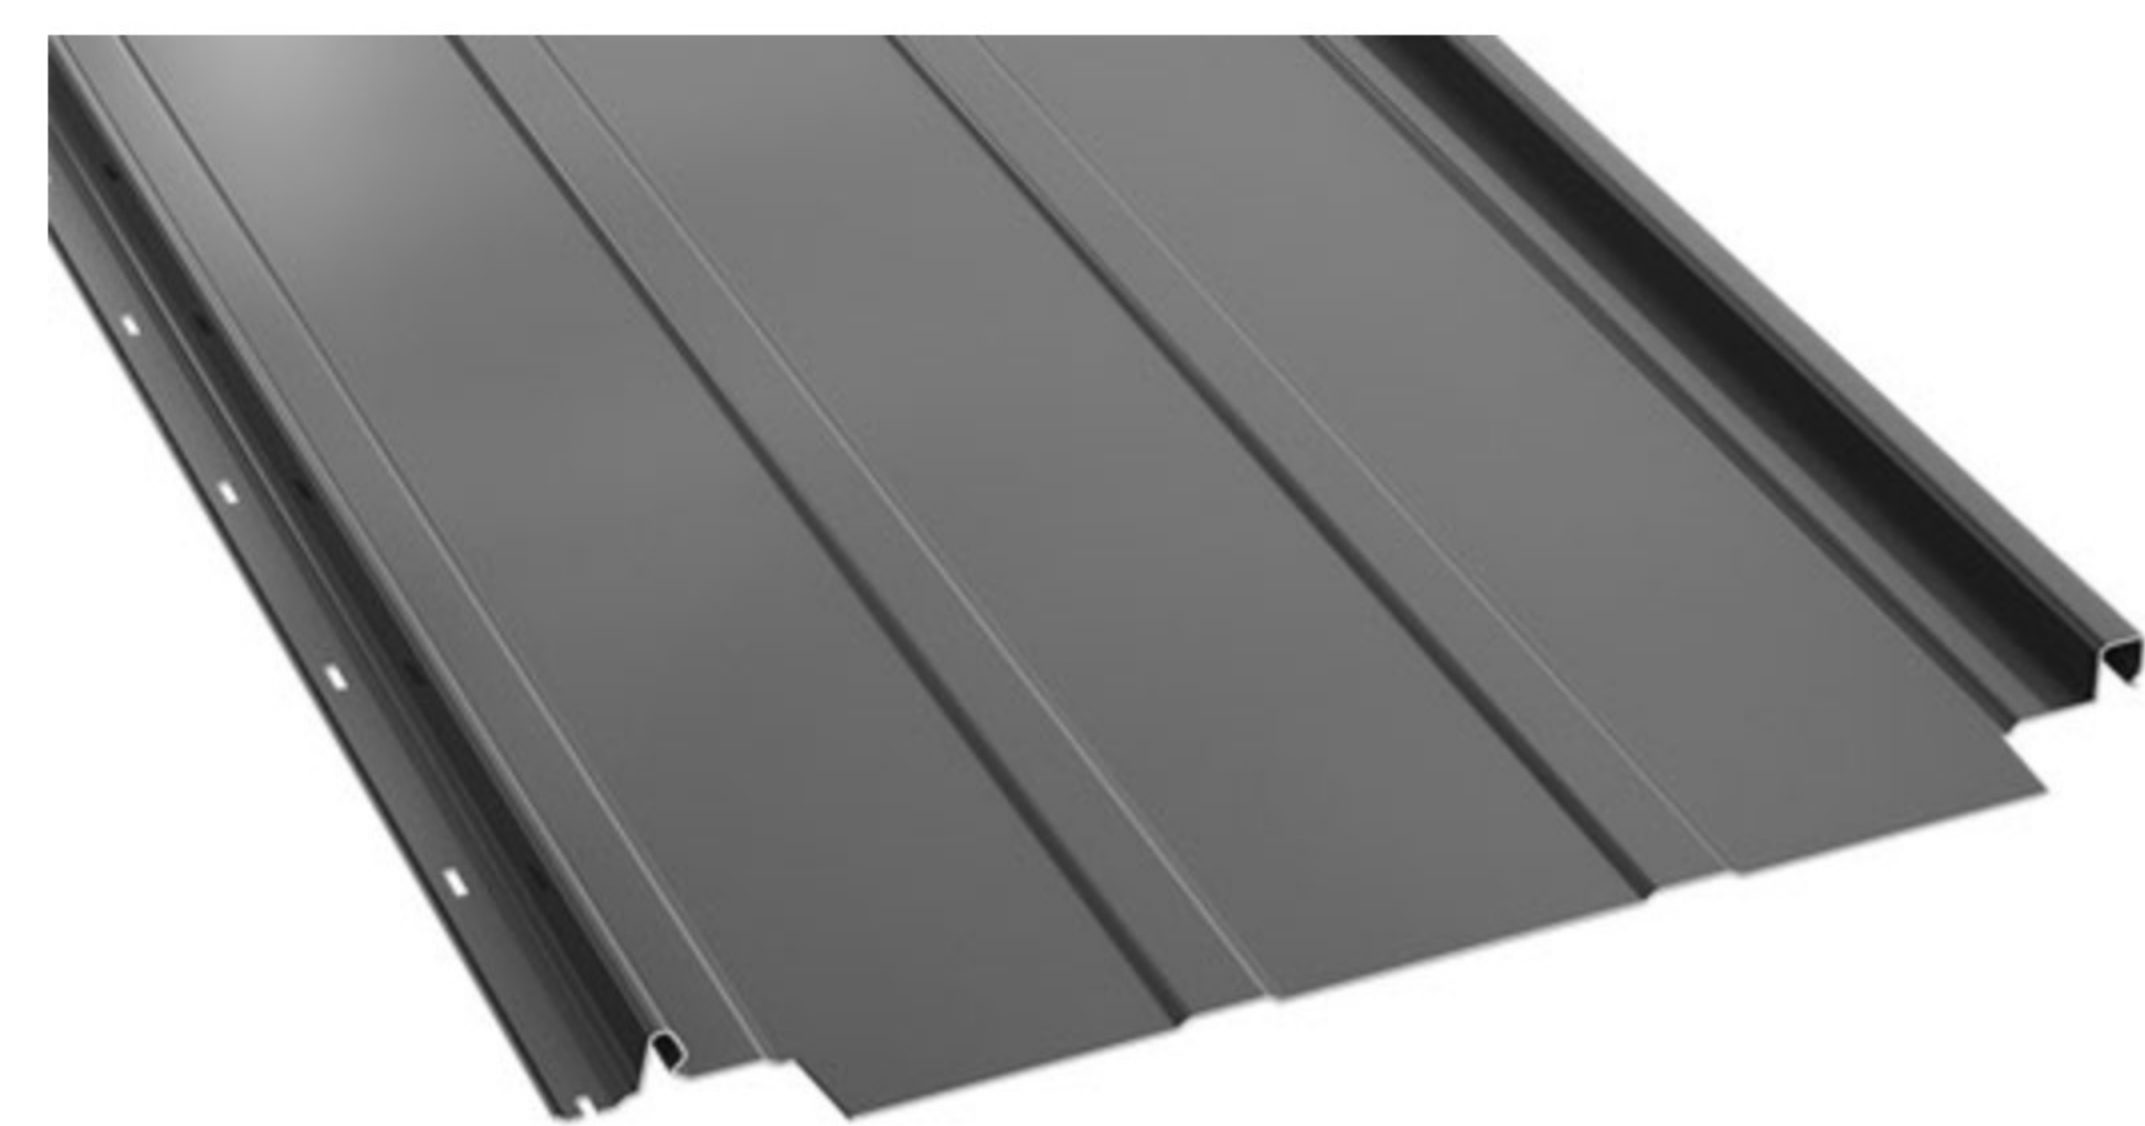

RETRO PANEL ELŐKORCOLT LEMEZ

RETRO PANEL prémium minőségű előkorcolt tetőfedő lemez.

A Retro panel egy klikk módszerrel összeilleszthető „előkorcolt” tetőlemez, amely megfelel a modern építészeti kihívásoknak, de a hagyományos korcolt lemezfedés utódjának is tekinthető. Kiváló megoldás lehet nagyon meredek tetők esetében, illetve műemlékvédelmi épületek felújítására, fedésére is. Modern és minimalista stílusának köszönhetően manapság nagyon népszerű modern irodaházak és új építésű családi házak esetében.

PROFILKÉP

PROFILMETSZET

RETRO PANEL ELŐKORCOLT LEMEZ REFERENCIÁK

Tulajdonságok	Méretek
Lemezvastagság	0,45 - 0,6 mm
Hasznos szélesség	500 mm
Teljes szélesség	542 mm
Korcmagasság	25 mm
Max hossz	700-8000 mm
Ár	egyedi árképzés, kérje ajánlatunkat!
Filc felár	egyedi árképzés, kérje ajánlatunkat!
Soundcontrol hanggátló filc felár	egyedi árképzés, kérje ajánlatunkat!

LEGFŐBB ELŐNYEI

- ➔ Egyszerű és gyors szerelés
- ➔ Rejtett csavarozású rögzítés, nem látható kötőelemek
- ➔ esztétikus a nagy lejtésű tetők esetében
- ➔ hosszanti merevítőbordák a tető ellenálló képességének növelésére
- ➔ min. 8°-os lejtésű tető kialakítása is lehetséges
- ➔ 29 rendelkezésre álló színárnyalat