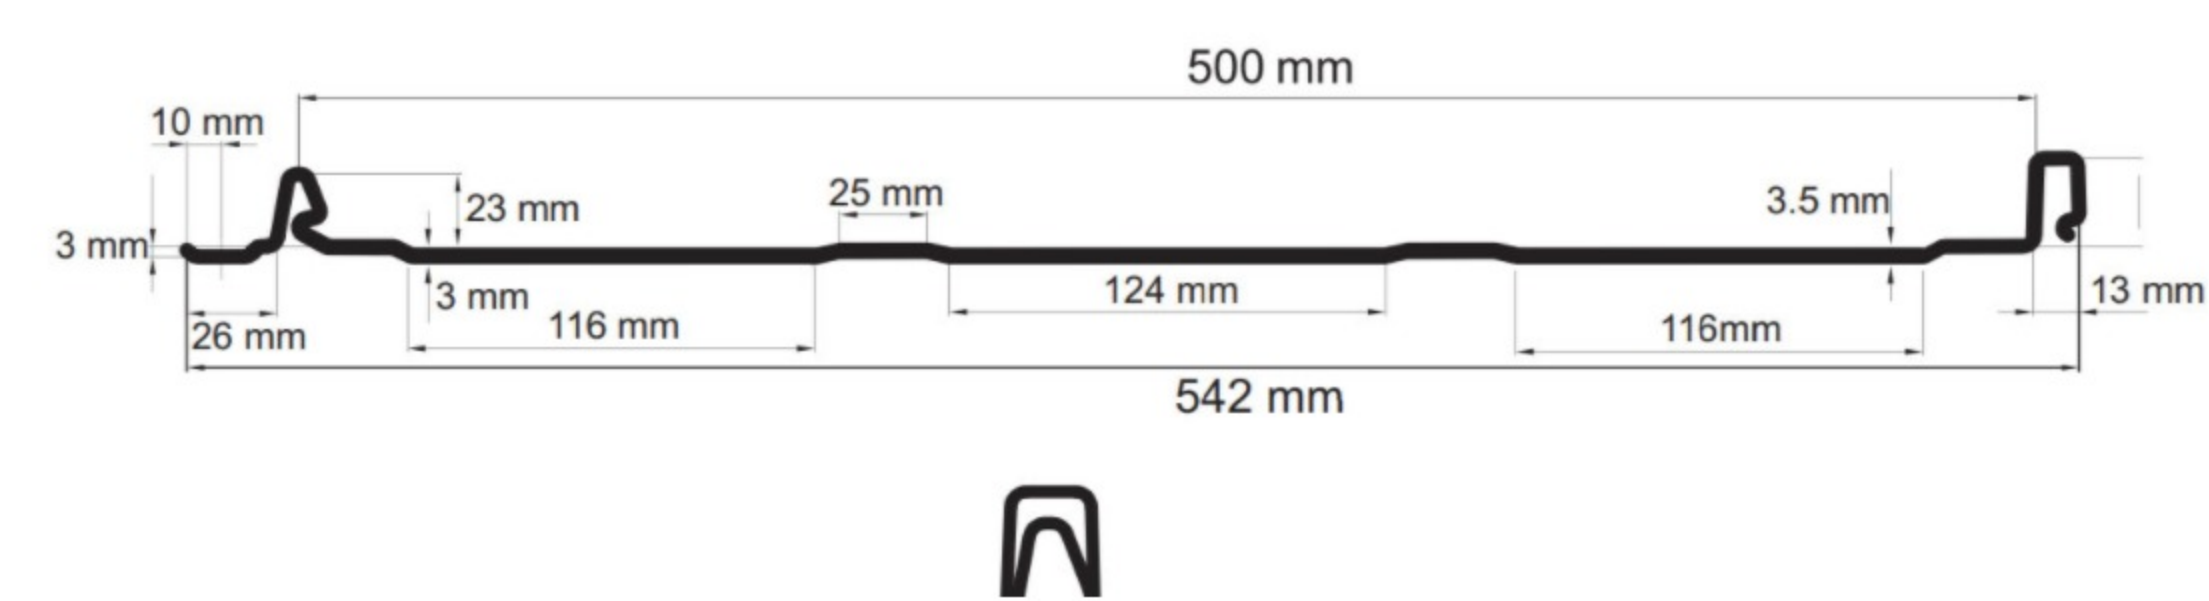

RETRO PANEL ELŐKORCOLT LEMEZ

RETRO PANEL prémium minőségű előkorcolt tetőfedő lemez.

A Retro panel egy klikk módszerrel összeilleszthető „előkorcolt” tetőlemez, amely megfelel a modern építészeti kihívásoknak, de a hagyományos korcolt lemezfedés utódjának is tekinthető. Kiváló megoldás lehet nagyon meredek tetők esetében, illetve műemlékvédelmi épületek felújítására, fedésére is. Modern és minimalista stílusának köszönhetően manapság nagyon népszerű modern irodaházak és új építésű családi házak esetében.

PROFILKÉP

PROFILMETSZET

RETRO PANEL ELŐKORCOLT LEMEZ REFERENCIÁK

Tulajdonságok	Méretek
Lemezvastagság	0,45 - 0,6 mm
Hasznos szélesség	500 mm
Teljes szélesség	542 mm
Korcmagasság	25 mm
Max hossz	700-8000 mm
Ár	egyedi árképzés, kérje ajánlatunkat!
Filc felár	egyedi árképzés, kérje ajánlatunkat!
Soundcontrol hanggátló filc felár	egyedi árképzés, kérje ajánlatunkat!

LEGFŐBB ELŐNYEI

- ➔ Egyszerű és gyors szerelés
- ➔ Rejtett csavarozású rögzítés, nem látható kötőelemek
- ➔ esztétikus a nagy lejtésű tetők esetében
- ➔ hosszanti merevítőbordák a tető ellenálló képességének növelésére
- ➔ min. 8°-os lejtésű tető kialakítása is lehetséges
- ➔ 29 rendelkezésre álló színárnyalat