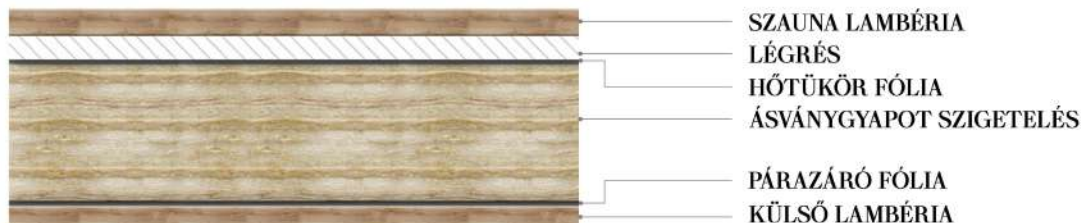

SZAUNA FAL RÉTEGREND