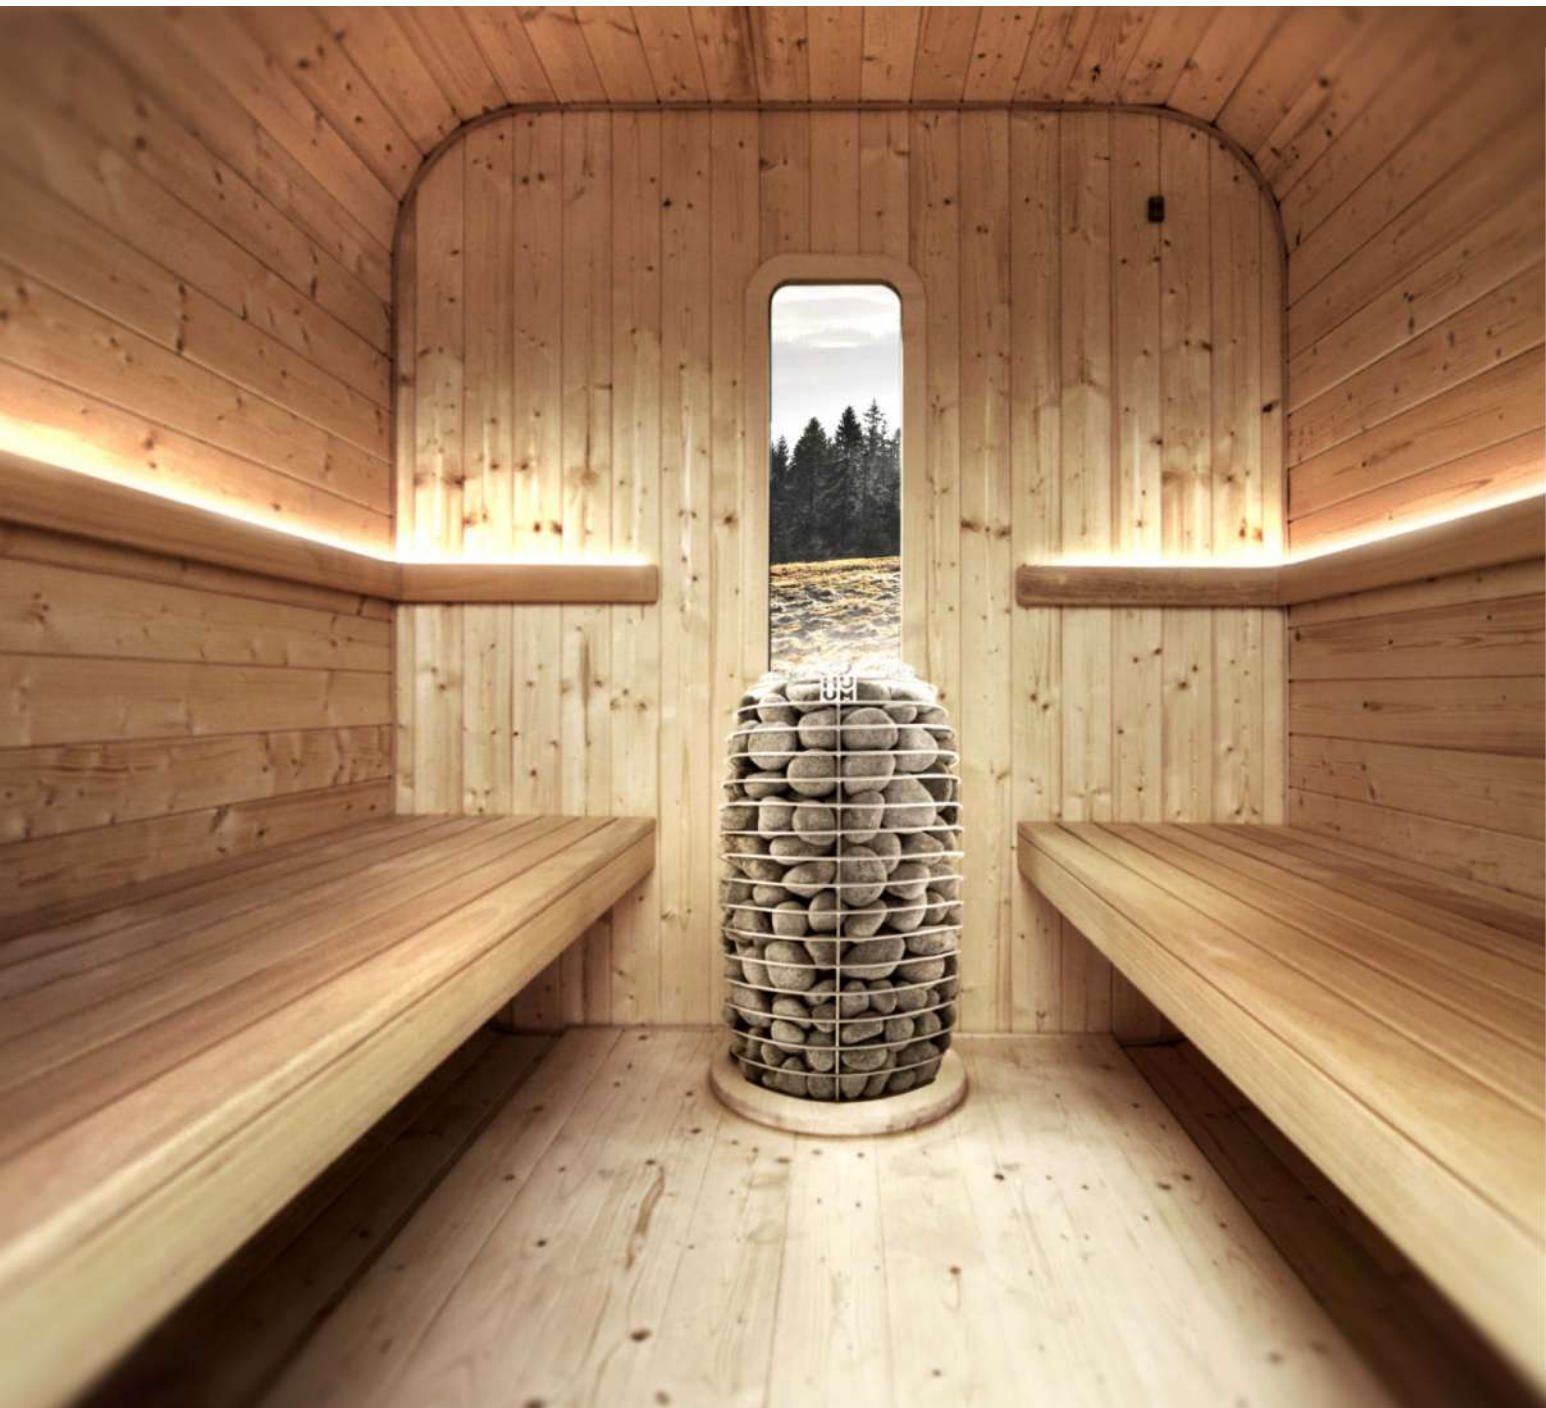

A modern, dark-colored, cylindrical sauna with a glass door is situated in a field of tall, dry grass. In the background, there is a dense forest of evergreen trees under a clear sky. The sauna's door is open, revealing a warm, wooden interior with a glowing light. The brand name 'SUNCUBE' is visible on the top of the sauna's exterior.

# SUNCUBE TECHNOLÓGIA

A SUNCUBE SZAUNÁK KIVÁLÓ MINŐSÉGŰ ÉS MINDEN VISZONTAGSÁGNAK ELLENÁLLÓ ANYAGOKBÓL KÉSZÜLNEK, MELYEK KÖSZÖNHETŐEN KÜLTÉREN IS HASZNÁLHATÓAK. A SUNCUBE SZAUNA EGY SOR MODULÁRIS ELEMBŐL ÁLL ÖSSZE, ÍGY AZ ÖSSZESZERELÉSE EGYSZERŰ ÉS GYORS. A VÁZAT SZÁRÍTOTT LUCFENYŐ SZERKEZETI GERENDÁK ADJÁK.

**SUNCUBE SZAUNA**  
VOLCANIC BRONZE

**SUNCUBE SZAUNA**  
SUNNY COAST